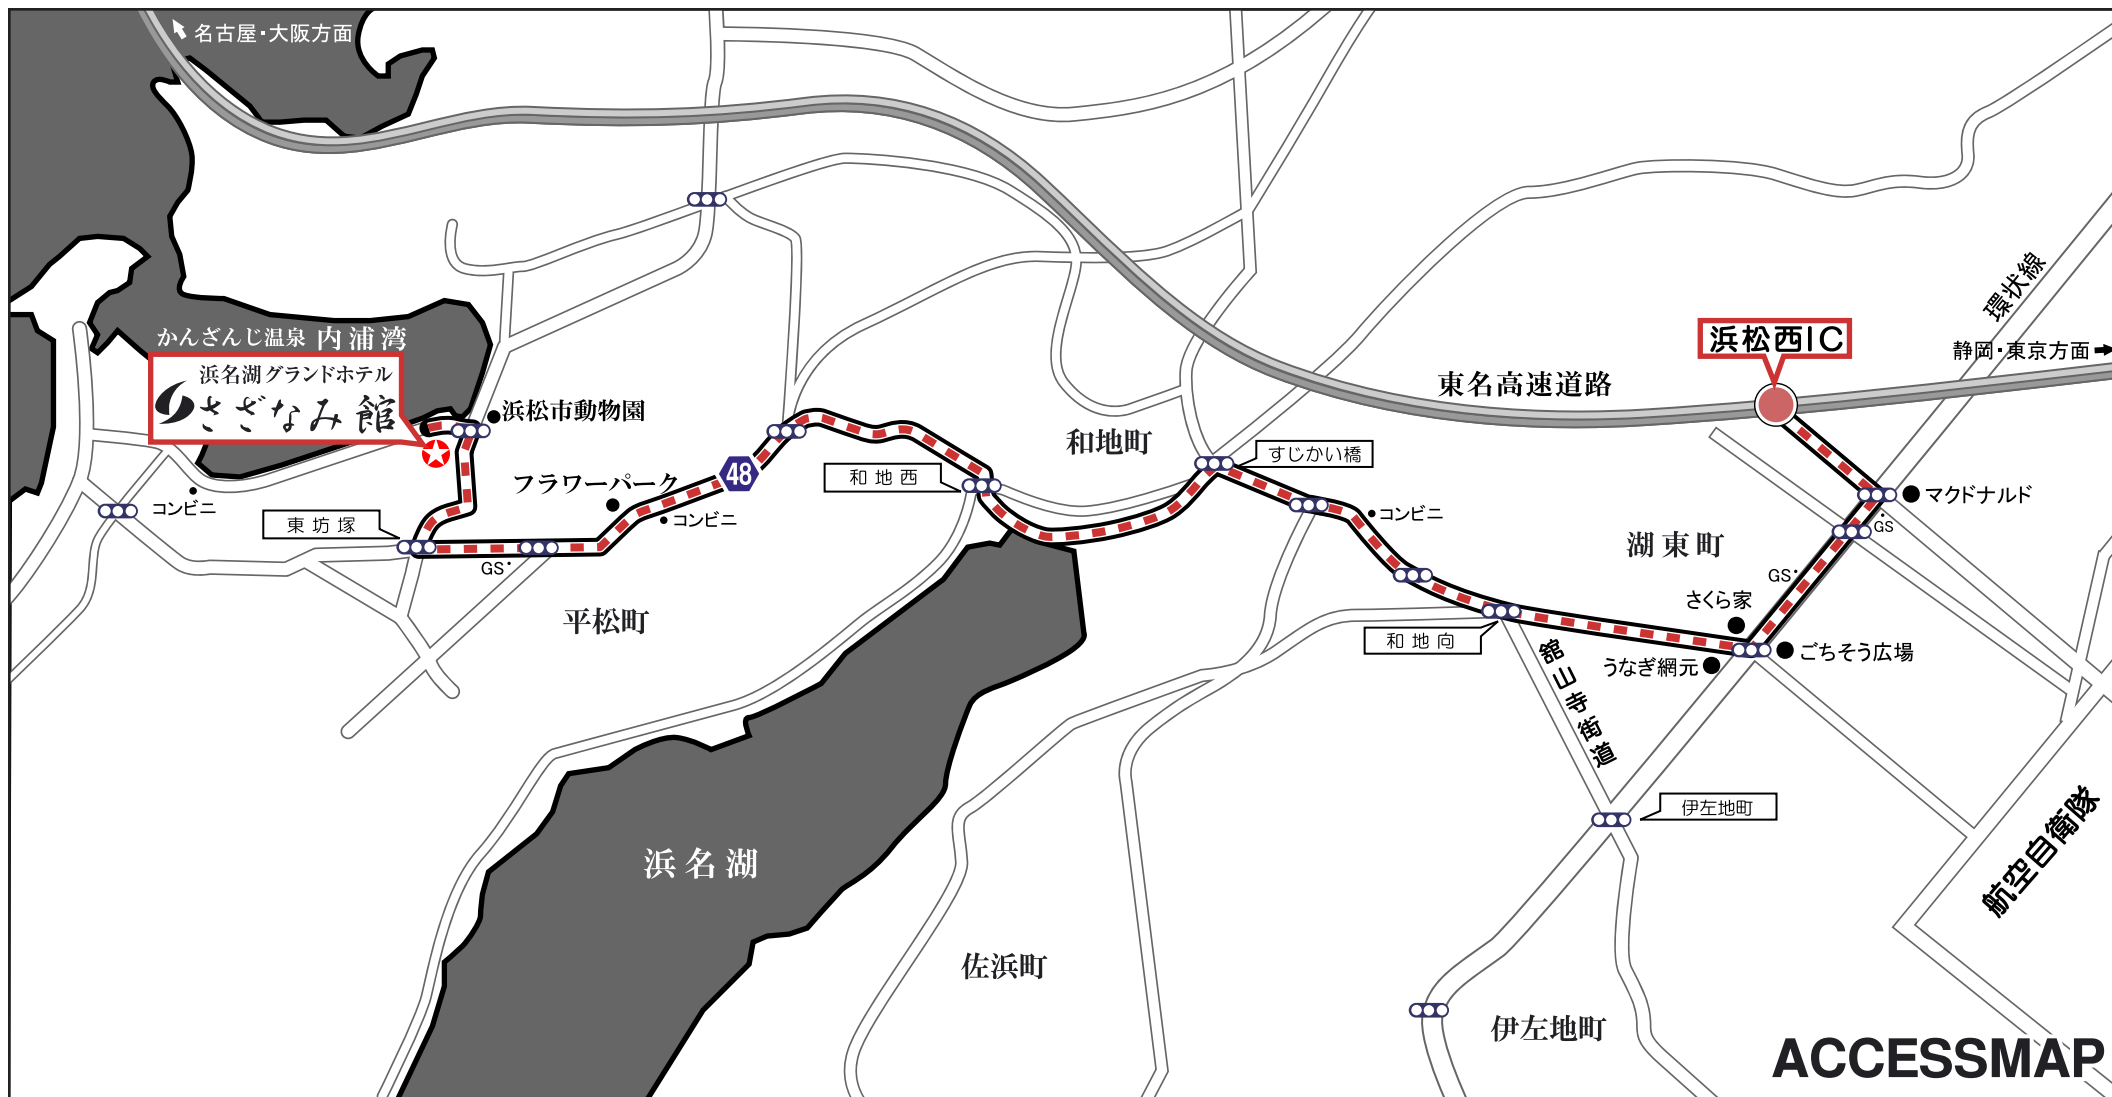

東名高速道路

浜松西I.C.からのアクセス方法

※三ヶ日ICより浜松西ICの方がわかりやすく便利です。

浜松西ICより車で約15分

〒431-1209 静岡県浜松市西区舘山寺町260-1
TEL 053-487-3373

ご来館の際には、お気をつけてお越し下さい。